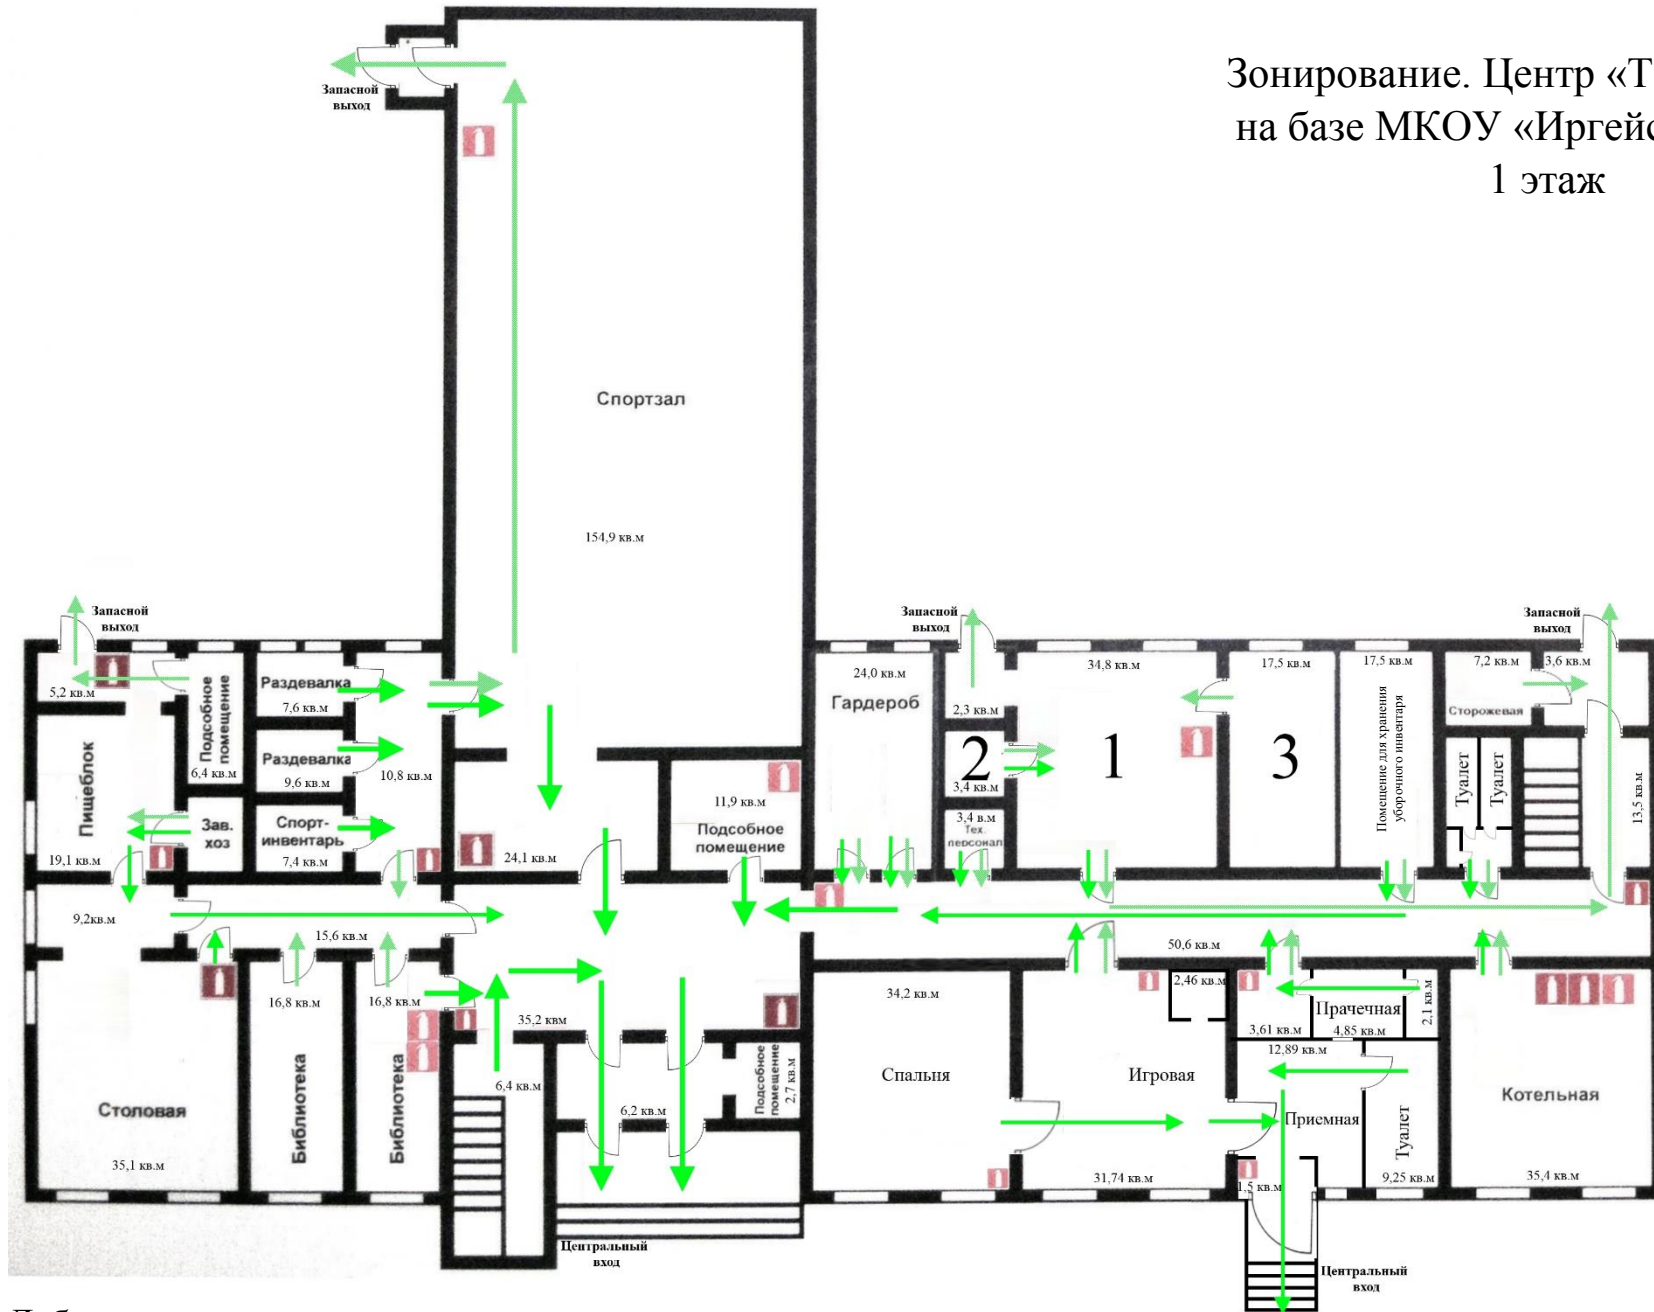

Зонирование. Центр «Точка роста»
на базе МКОУ «Иргейская СОШ»
1 этаж

Лаборатория технологическая:

1 – помещение 1 (столярно/слесарная обработка) 34,8 м²

2 – подсобное помещение 3,4 м²

3 – помещение 2 (робототехника и информационные технологии) 17,5 м²

Зонирование. Центр «Точка роста»
на базе МКОУ «Иргейская СОШ»
2 этаж

4 – биологическая и химическая лаборатория 56,3 м²

5 – лаборантская 17,5 м²

6 – физическая лаборатория 35,7 м²